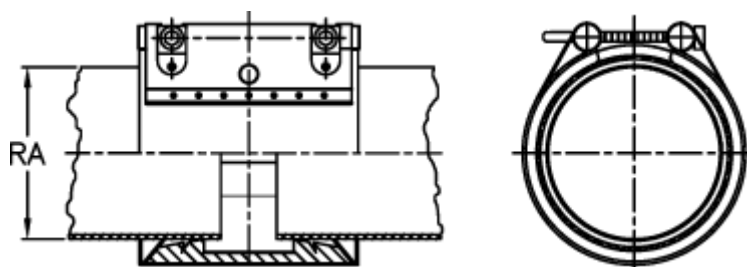

Varenummer: 025778300191
Beskrivelse: Norma Connect rørkobling
GRIP W5 Ø=191,0 EPDM, 16 bar

Mål

Note = Kontakt os for yderligere informationer.

RA = 191